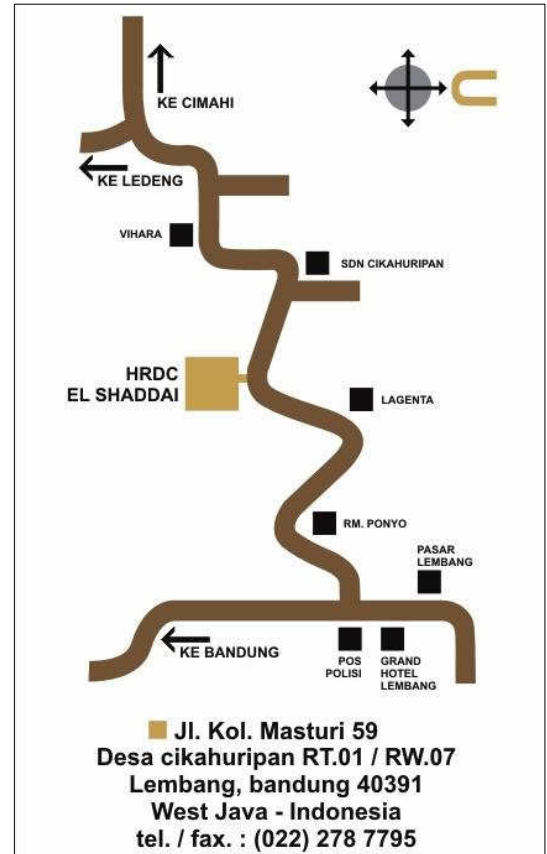

SOFEFO SOFEFO SOFEFO

중학교 SOFEFO 수련회

모든 중학생과 부모님들께,

중학교 SOFEFO 수련회가 이번 주 금요일 입니다!!! 저녁을 6시부터 먹을 예정이오니, El Shaddai Retreat center 에 오후 5:30 에서 6 시 사이에 도착해주시기를 바랍니다. 일요일 점심식사 후, 오후 1시에 아이들을 픽업해주세요.

아래에 적힌 물건들을 꼭 가져오세요.

- 성경책, 노트, 필기도구, 세면도구, 옷, 운동화, 간식, 수건과 침낭 (이불, 베게)
- 밤에 아이들이 먹을 수 있는 간식도 꼭 보내주세요!

감사합니다

중학교 Sofefo 팀

SOFEFO 미팅

12 월 3 일

저녁 7 시

Bandung 에서

고등학생은 Webb's house 에서

중학생은 Friesen's house 에서

감사합니다

***

***

방과후 수업

첫 번째 방과후 수업이 이번 주 금요일에 끝날 것입니다. 두 번째 방과후 수업목록은 11 월 22 일, 월요일부터 사무실에 비치 되어있을 것 입니다. 11 월 29 일에는 학생들이 모든 방과후 수업을 한 번씩 경험해 볼 수 있습니다. 12 월 3 일까지 신청서와 비용을 제출해 주세요. 질문 사항이 있으시다면 Mrs. Newell 께 이메일을 보내세요! paulanewell@baisedu.org.