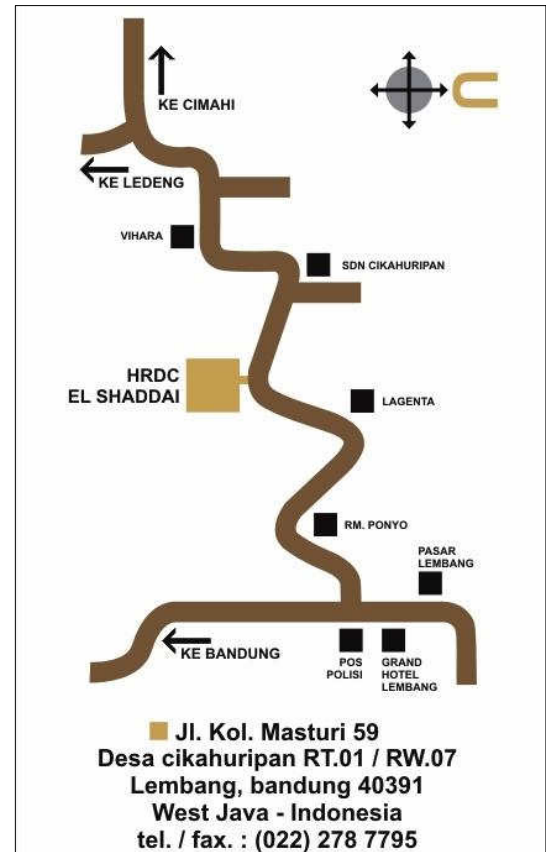

Terima kasih untuk semua peserta dan yang hadir untuk mendukung siswa dan kawan-kawan Indonesia dalam BAIS Helper Concert **hari Senin! Anda semua luar biasa! Merupakan berkat yang luar biasa** dapat menyaksikan para siswa bernyanyi.

Saya bersyukur pada TUHAN **untuk kalian semua!**

Bryn Rice & David Lamb

SOFEFO MS Retreat

Siswa dan orangtua Middle School:

Bagi yang telah mendaftar untuk retreat, acara akan diadakan Jumat!!!! Horree !!! Acara dimulai di El Shaddai Retreat center antara jam 17:30 dan 18.00 WIB. Makan siang dimulai jam 18.00 WIB. Anda bisa menjemput anak Anda hari Minggu jam 13.00 WIB. Jangan lupa membawa...

- Bible, journal, alat tulis, perlengkapan kebersihan, pakaian dan sepatu ganti, makanan ringan pribadi, handuk, kantong tidur atau sprei /selimut dan bantal.
- ANDA BISA MEMBEKALI ANAK ANDA DENGAN CUPCAKES, COOKIES, BROWNIES ATAU KERIPIK UNTUK BISA DISANTAP BERSAMA SAAT REHAT DAN MALAM PENYEMBAHAN.

Sampai bertemu di acara retreat,
MS Sofefo Staff

SOFEFO MEETING

3 Desember

19.00 WIB

di Bandung

High School @ di rumah keluarga Webb

Middle School @ di rumah keluarga Friesen

Tandai tanggal tersebut dan sampai bertemu

Kegiatan Ektra Kurikuler

Kegiatan ekstra kurikuler periode pertama berakhir Jumat ini. Pilihan kegiatan untuk periode yang kedua akan disediakan hari Senin, 22 Nopember. (untuk siswa elementary, daftar kegiatan akan dibagikan dikelas) Mulai tanggal 29 Nopember, seluruh siswa bisa mengikuti seluruh kegiatan untuk "uji coba". Pembayaran dan pendaftaran diterima paling lambat tanggal yang sama. Untuk informasi lebih lengkap, anda bisa menghubungi Mrs. Newell melalui paulanewell@baisedu.org.